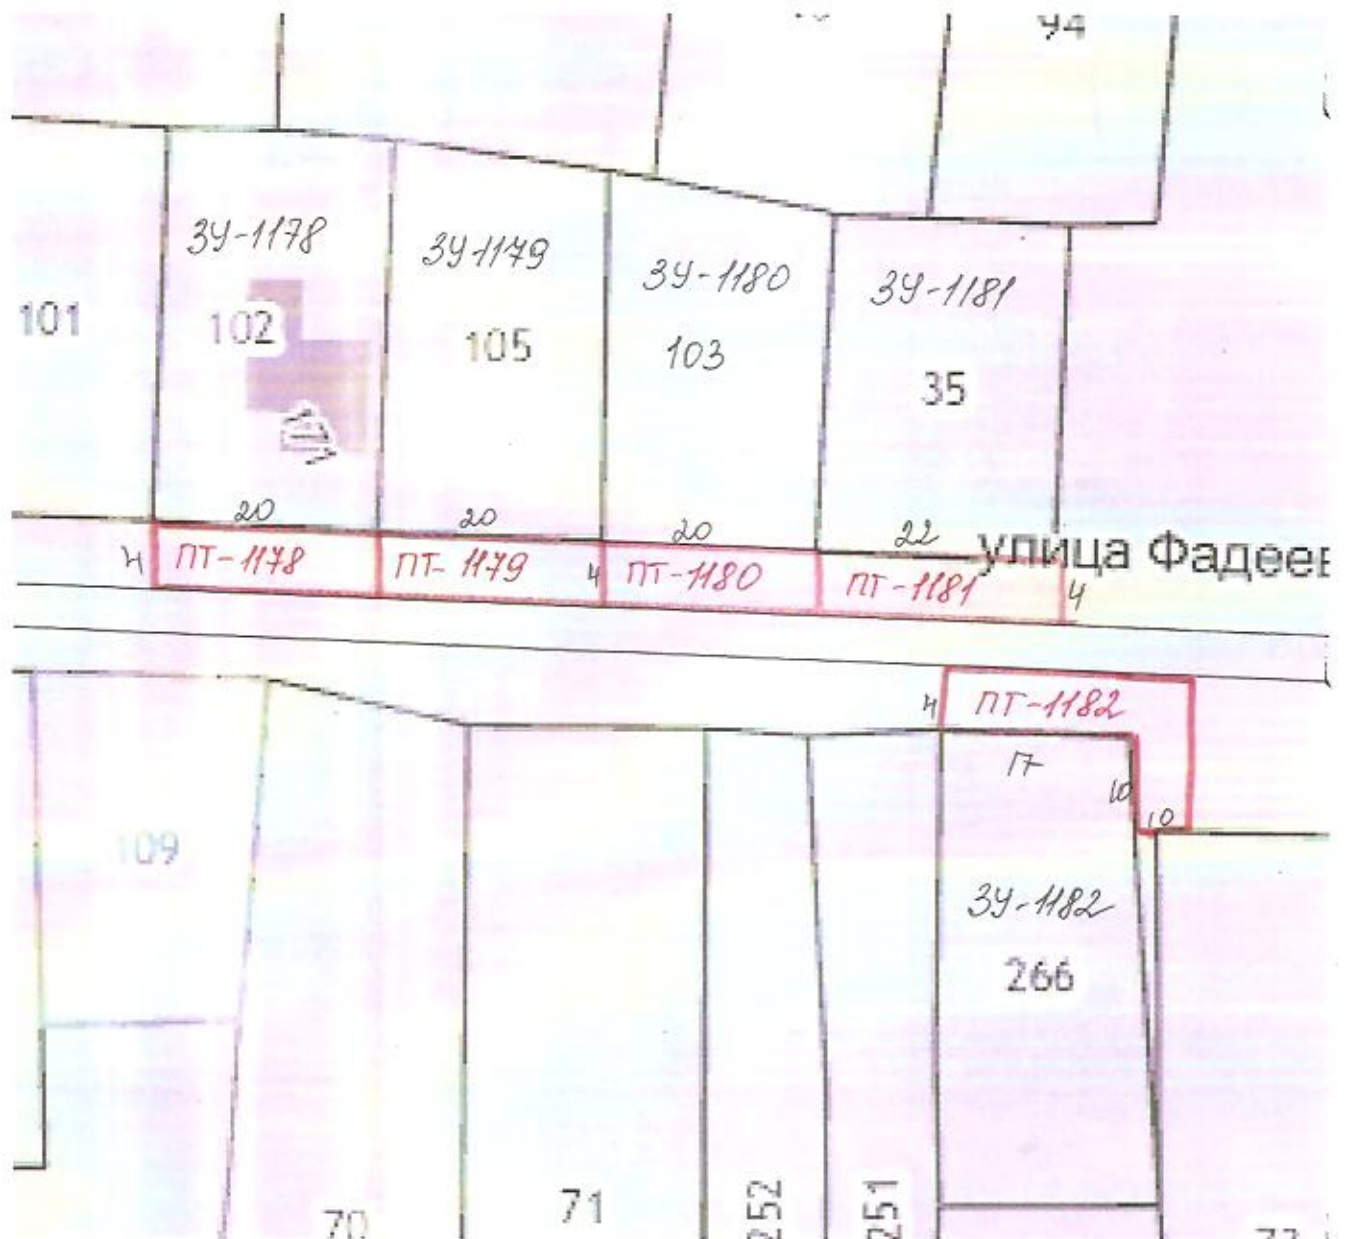

Адрес: Воронежская область, Калачеевский район, с. Заброды, ул. Фадеева, 29

Кадастровый номер земельного участка: 36:10:1000019:102

Площадь прилегающей территории: 80

Адрес: Воронежская область, Калачеевский район, с. Заброды, ул. Фадеева, 31

Кадастровый номер земельного участка: 36:10:1000019: 105

Площадь прилегающей территории: 80

Адрес: Воронежская область, Калачеевский район, с. Заброды, ул. Фадеева, 33

Кадастровый номер земельного участка: 36:10:1000019:103

Площадь прилегающей территории: 80

Адрес: Воронежская область, Калачеевский район, с. Заброды, ул. Фадеева, 35

Кадастровый номер земельного участка: 36:10:1000019:35

Площадь прилегающей территории: 88

Адрес: Воронежская область, Калачеевский район, с. Заброды, ул. Фадеева, 36

Кадастровый номер земельного участка: 36:10:1000019:266

Площадь прилегающей территории: 208