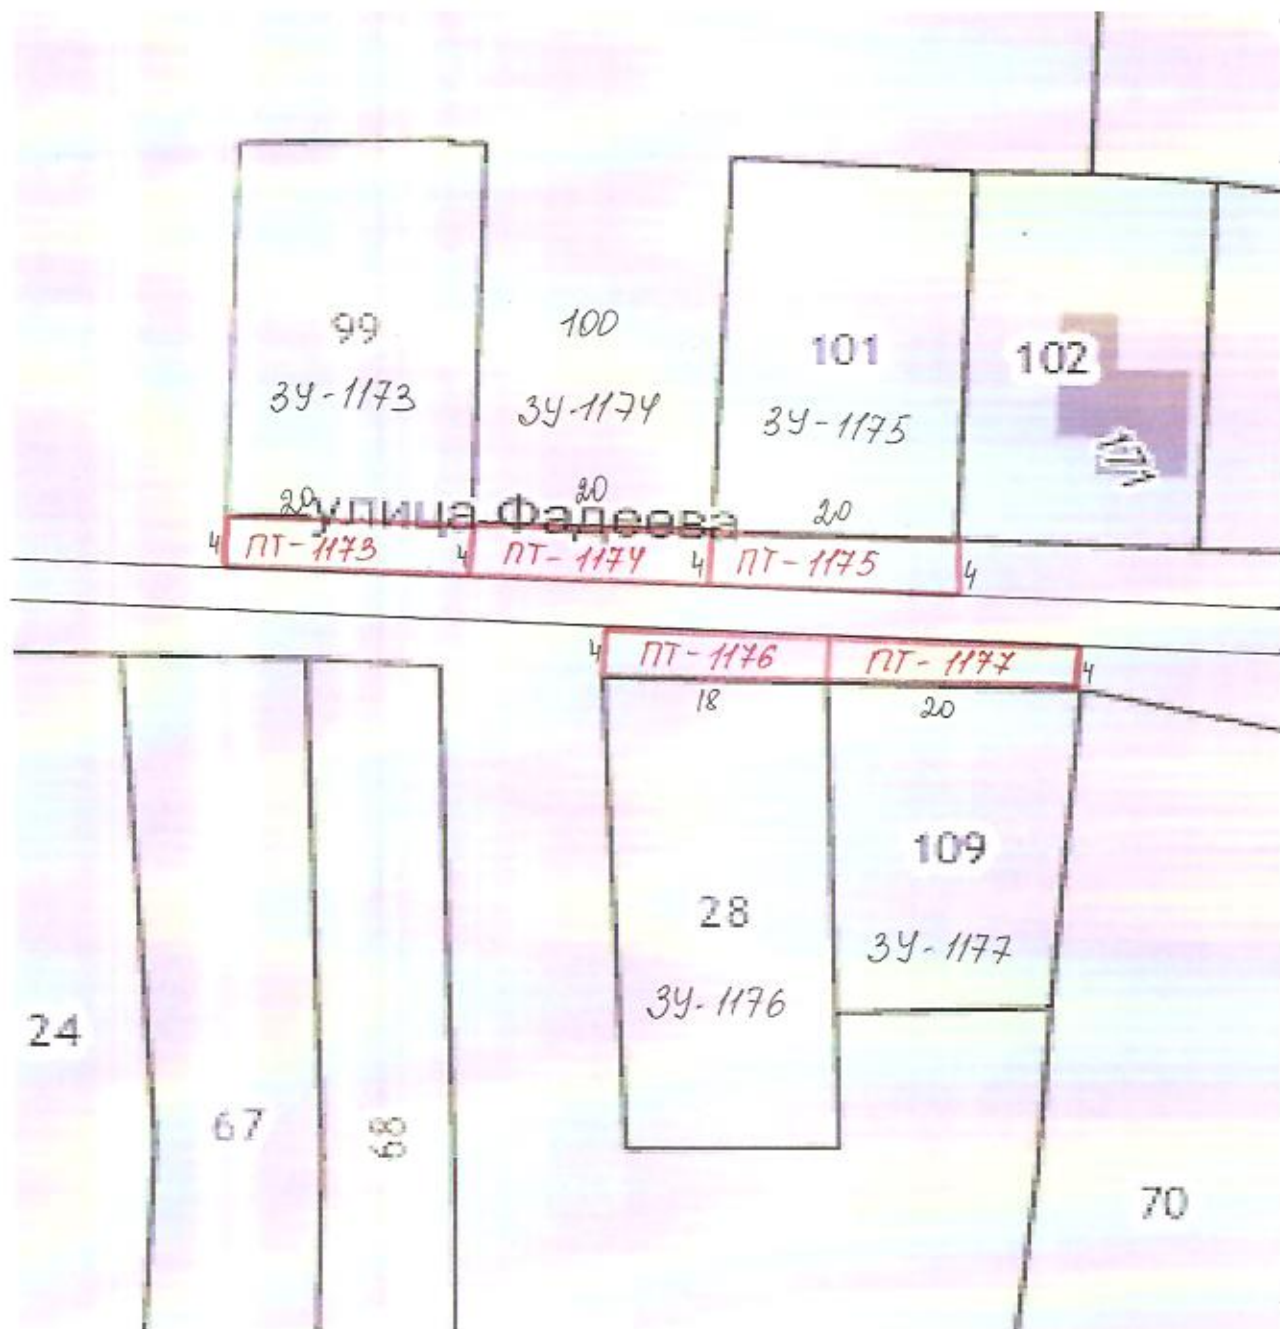

Адрес: Воронежская область, Калачеевский район, с. Заброды, ул. Фадеева, 23

Кадастровый номер земельного участка: 36:10:1000019:99

Площадь прилегающей территории: 80

Адрес: Воронежская область, Калачеевский район, с. Заброды, ул. Фадеева, 25

Кадастровый номер земельного участка: 36:10:1000019:100

Площадь прилегающей территории: 80

Адрес: Воронежская область, Калачеевский район, с. Заброды, ул. Фадеева, 27

Кадастровый номер земельного участка: 36:10:1000019:101

Площадь прилегающей территории: 80

Адрес: Воронежская область, Калачеевский район, с. Заброды, ул. Фадеева, 26

Кадастровый номер земельного участка: 36:10:1000019:28

Площадь прилегающей территории: 72

Адрес: Воронежская область, Калачеевский район, с. Заброды, ул. Фадеева, 28

Кадастровый номер земельного участка: 36:10:1000019:109

Площадь прилегающей территории: 80