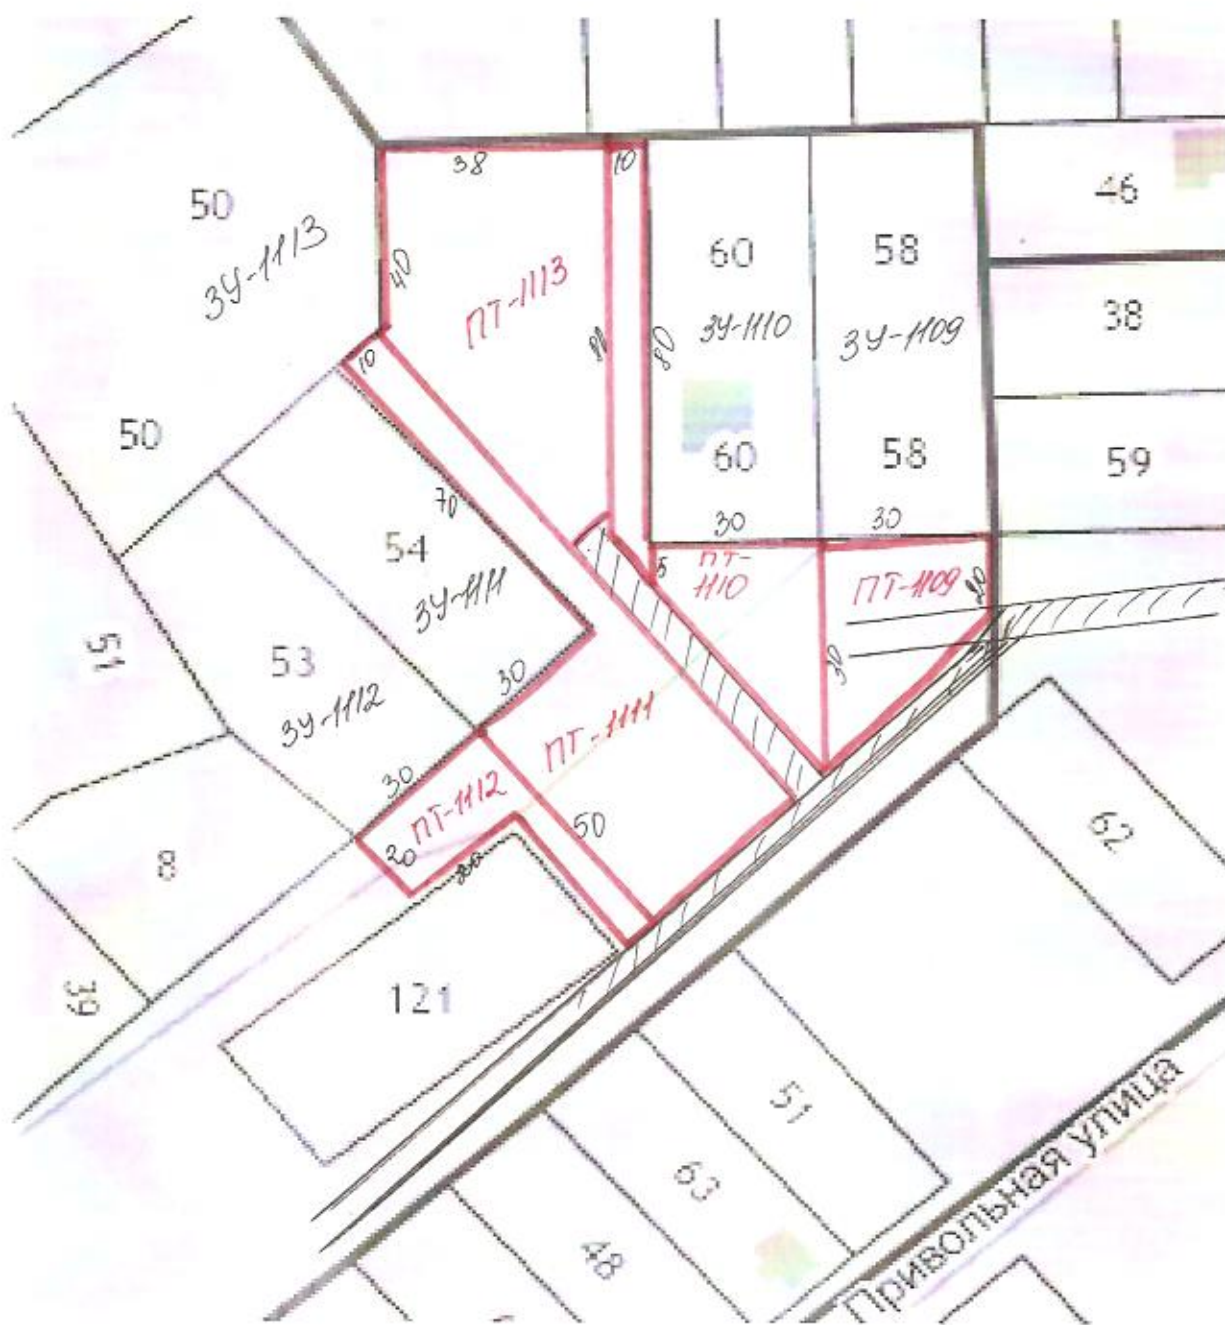

Адрес: Воронежская область, Калачеевский район, с. Заброды, ул. Заброденская, 87д
Кадастровый номер земельного участка: 36:10:1000035:58
Площадь прилегающей территории: 810

Адрес: Воронежская область, Калачеевский район, с. Заброды, ул. Заброденская, 87г
Кадастровый номер земельного участка: 36:10:1000035:60
Площадь прилегающей территории: 1825

Адрес: Воронежская область, Калачеевский район, с. Заброды, ул. Заброденская, 87б
Кадастровый номер земельного участка: 36:10:1000035:54
Площадь прилегающей территории: 2280

Адрес: Воронежская область, Калачеевский район, с. Заброды, ул. Заброденская, 87а
Кадастровый номер земельного участка: 36:10:1000035:53
Площадь прилегающей территории: 900

Адрес: Воронежская область, Калачеевский район, с. Заброды, ул. Заброденская, 87в
Кадастровый номер земельного участка: 36:10:1000035:50
Площадь прилегающей территории: 2280