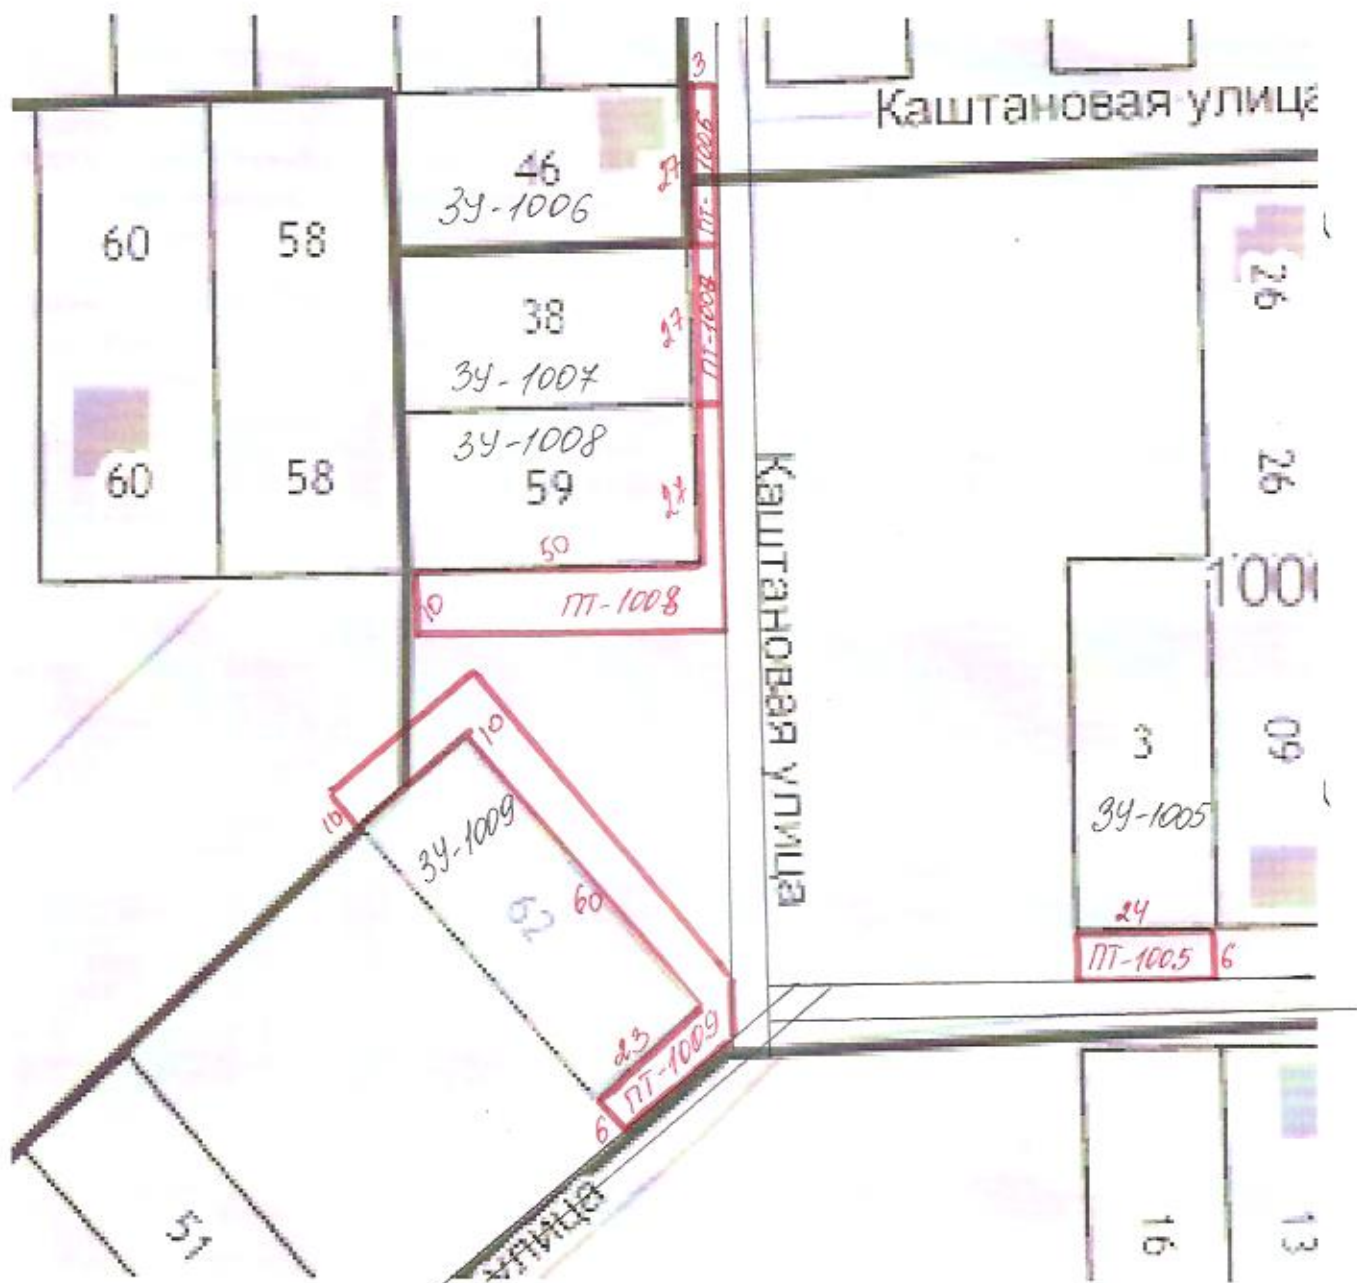

Адрес: Воронежская область, Калачеевский район, с. Заброды, ул. Привольная, 29

Кадастровый номер земельного участка: 36:10:1000029:3

Площадь прилегающей территории: 144

Адрес: Воронежская область, Калачеевский район, с. Заброды, ул. Привольная, 23

Кадастровый номер земельного участка: 36:10:1000029:62

Площадь прилегающей территории: 1068

Адрес: Воронежская область, Калачеевский район, с. Заброды, пер. Каштановый, 1в

Кадастровый номер земельного участка: 36:10:1000029:59

Площадь прилегающей территории: 611

Адрес: Воронежская область, Калачеевский район, с. Заброды, пер. Каштановый, 1б

Кадастровый номер земельного участка: 36:10:1000029:38

Площадь прилегающей территории: 81

Адрес: Воронежская область, Калачеевский район, с. Заброды, пер. Каштановый, 1а

Кадастровый номер земельного участка: 36:10:1000034:46

Площадь прилегающей территории: 81