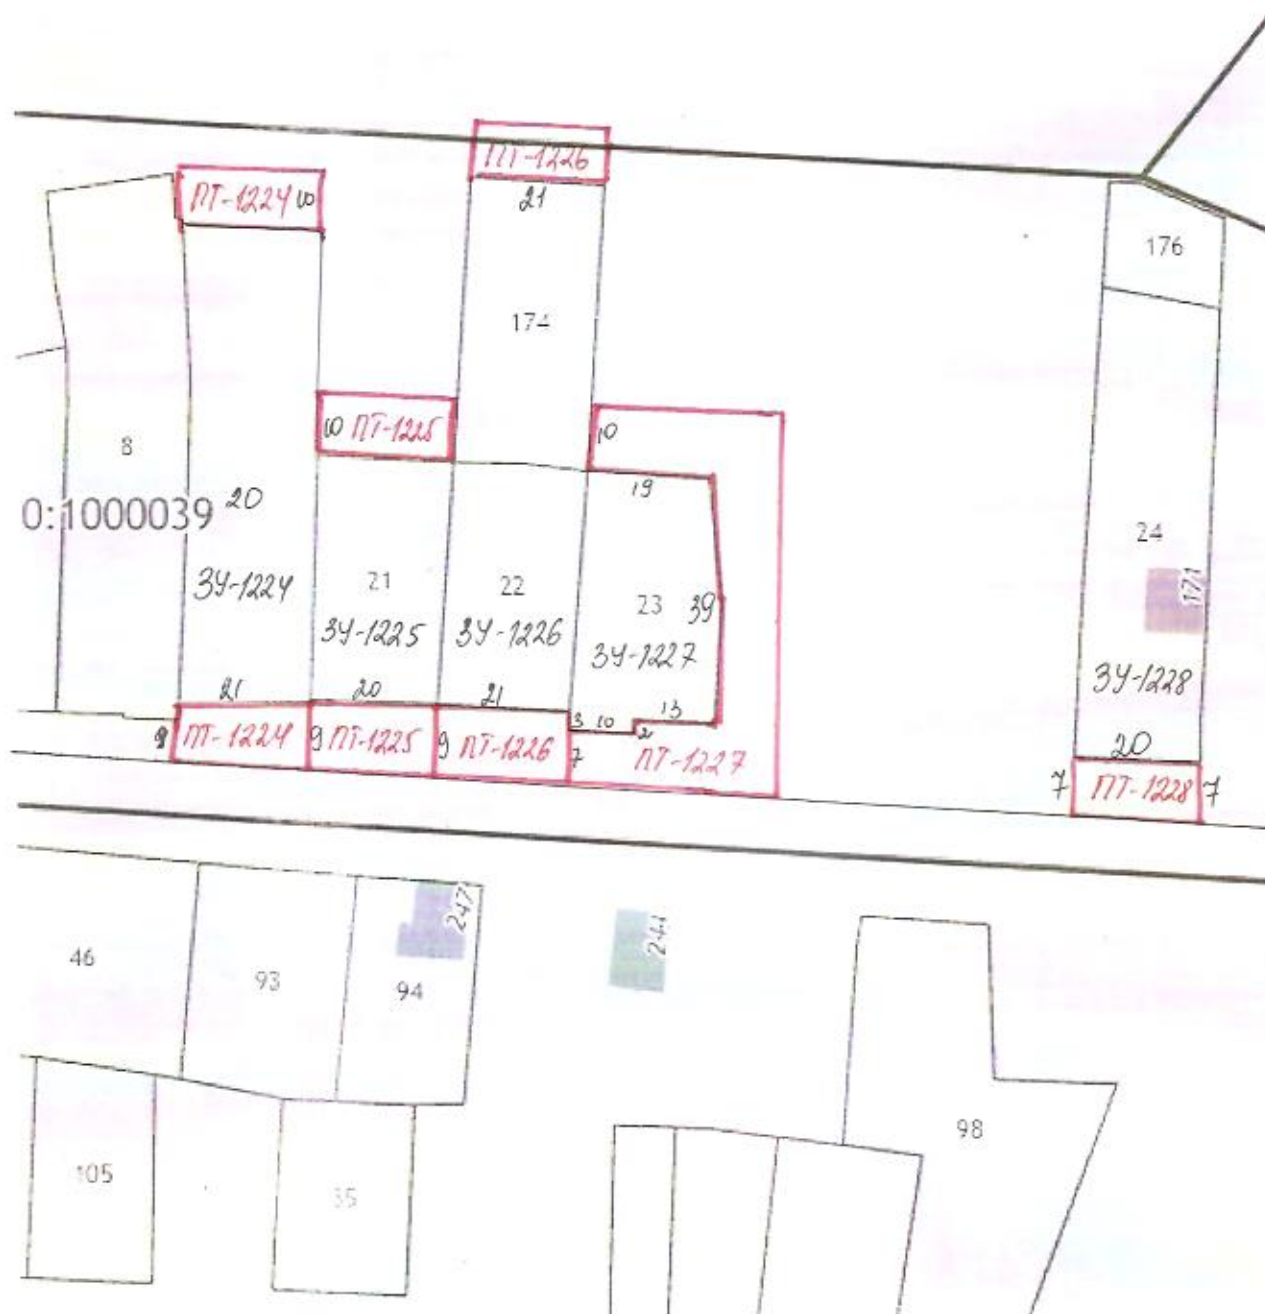

Адрес: Воронежская область, Калачеевский район, с. Заброды, ул. Дорожная, 49

Кадастровый номер земельного участка: 36:10:1000039:20

Площадь прилегающей территории: 378

Адрес: Воронежская область, Калачеевский район, с. Заброды, ул. Дорожная, 51

Кадастровый номер земельного участка: 36:10:1000039:21

Площадь прилегающей территории: 380

Адрес: Воронежская область, Калачеевский район, с. Заброды, ул. Дорожная, 53

Кадастровый номер земельного участка: 36:10:1000039:22

Площадь прилегающей территории: 189

Адрес: Воронежская область, Калачеевский район, с. Заброды, ул. Дорожная, 55

Кадастровый номер земельного участка: 36:10:1000039:23

Площадь прилегающей территории: 957

Адрес: Воронежская область, Калачеевский район, с. Заброды, ул. Дорожная, 59

Кадастровый номер земельного участка: 36:10:1000039:24

Площадь прилегающей территории: 140