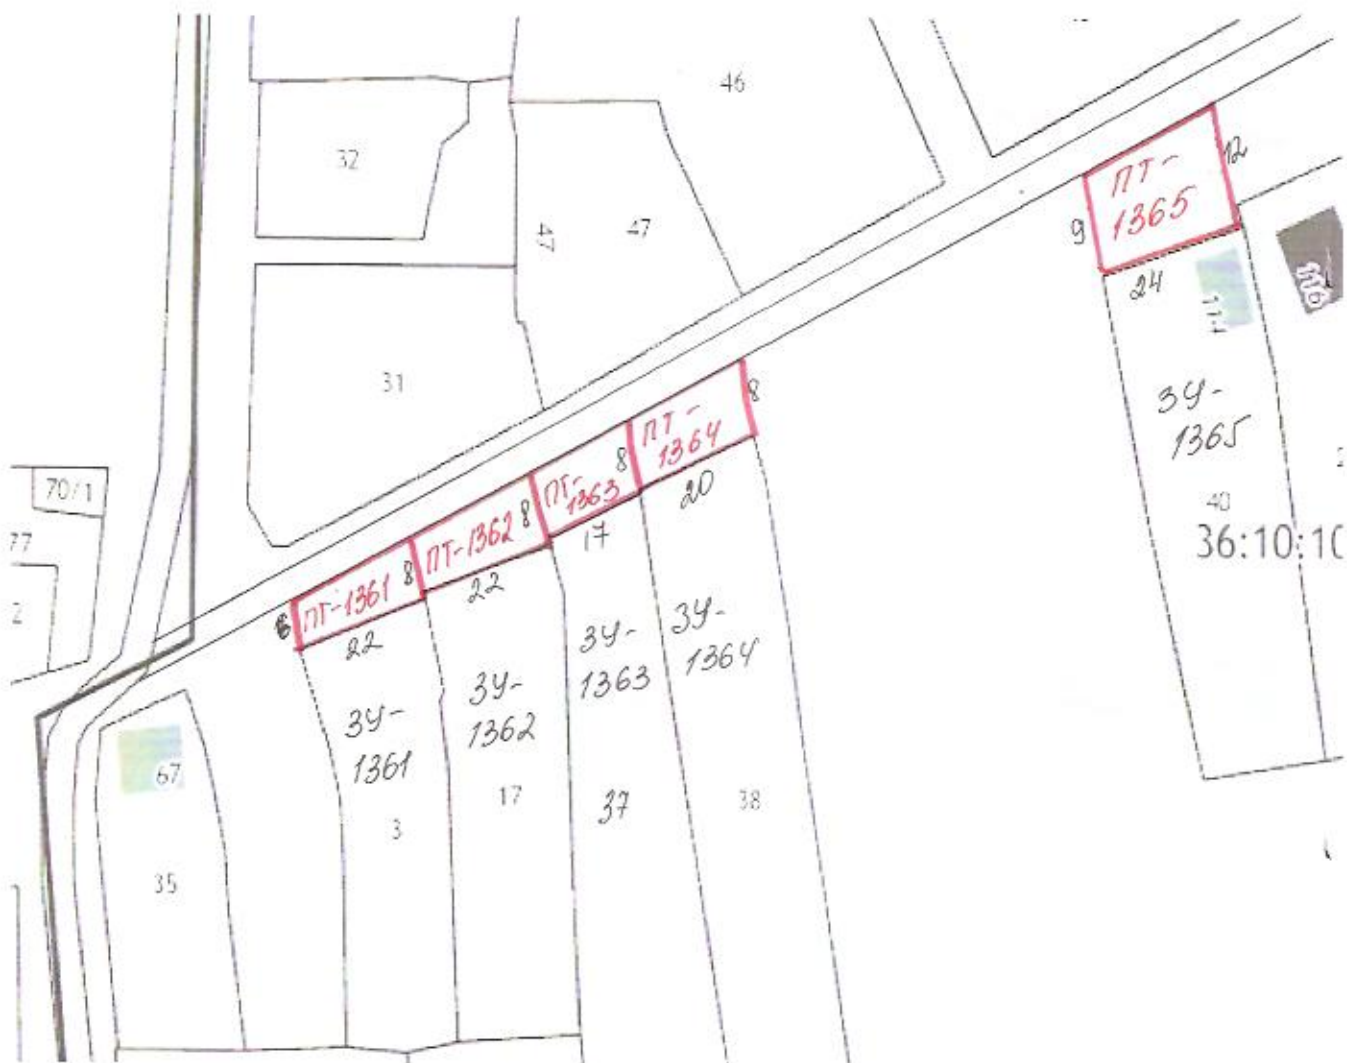

Адрес: Воронежская область, Калачеевский район, с. Заброды, ул. Садовая, 86

Кадастровый номер земельного участка: 36:10:1000036:3

Площадь прилегающей территории: 154

Адрес: Воронежская область, Калачеевский район, с. Заброды, ул. Садовая, 88

Кадастровый номер земельного участка: 36:10:1000036:17

Площадь прилегающей территории: 176

Адрес: Воронежская область, Калачеевский район, с. Заброды, ул. Садовая, 90

Кадастровый номер земельного участка: 36:10:1000036:37

Площадь прилегающей территории: 136

Адрес: Воронежская область, Калачеевский район, с. Заброды, ул. Садовая, 92

Кадастровый номер земельного участка: 36:10:1000036:38

Площадь прилегающей территории: 160

Адрес: Воронежская область, Калачеевский район, с. Заброды, ул. Садовая, 100

Кадастровый номер земельного участка: 36:10:1000036:40

Площадь прилегающей территории: 252