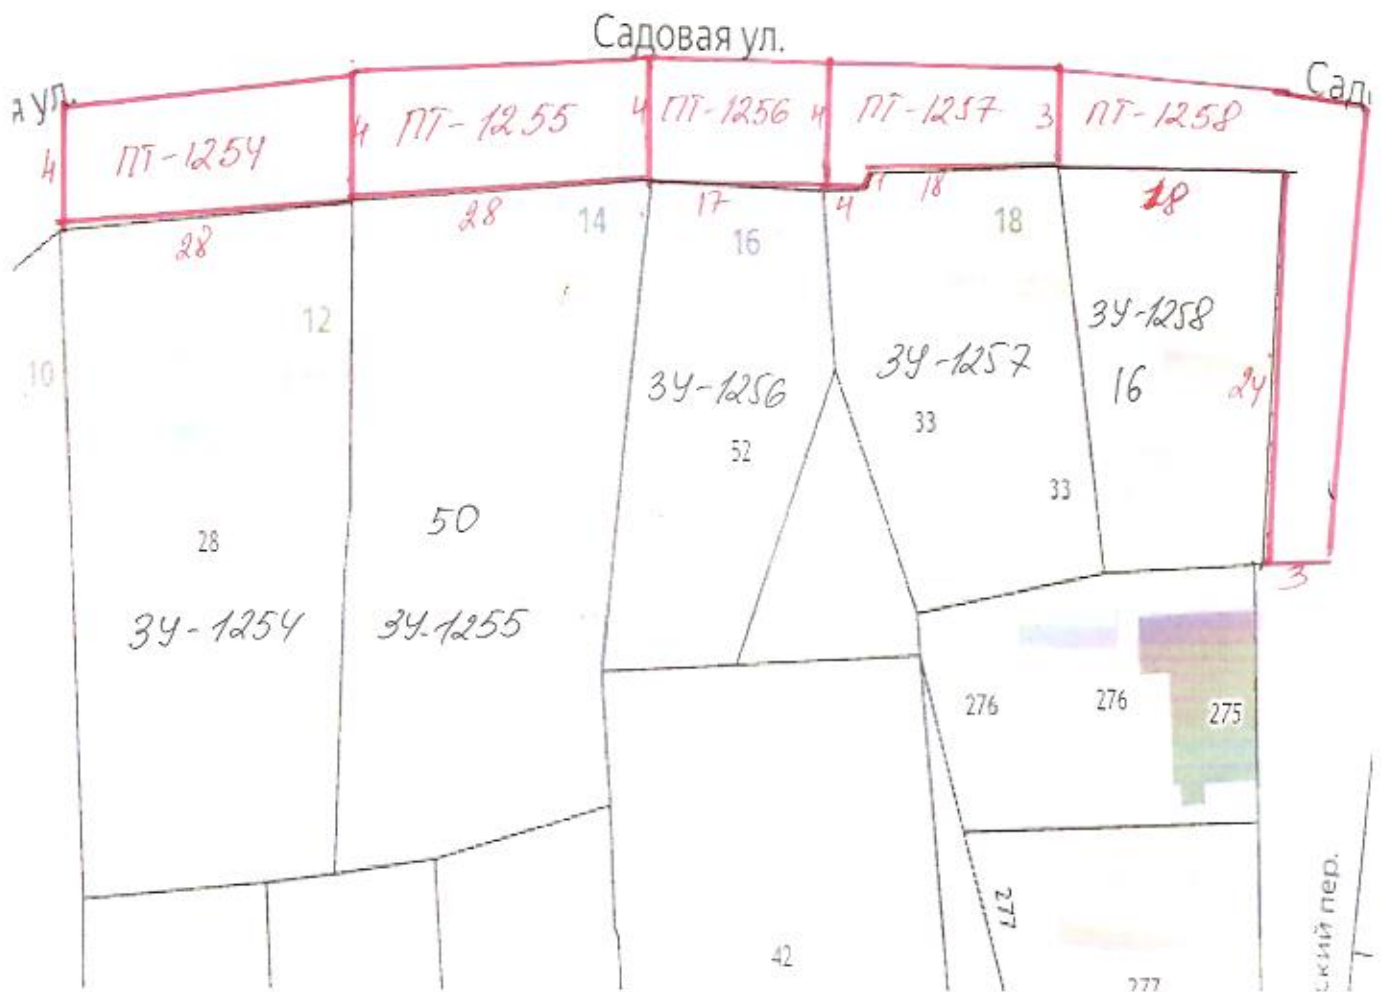

Адрес: Воронежская область, Калачеевский район, с. Заброды, ул. Садовая, 12

Кадастровый номер земельного участка: 36:10:1000041:28

Площадь прилегающей территории: 112

Адрес: Воронежская область, Калачеевский район, с. Заброды, ул. Садовая, 14

Кадастровый номер земельного участка: 36:10:1000041:50

Площадь прилегающей территории: 112

Адрес: Воронежская область, Калачеевский район, с. Заброды, ул. Садовая, 16

Кадастровый номер земельного участка: 36:10:1000041:52

Площадь прилегающей территории: 68

Адрес: Воронежская область, Калачеевский район, с. Заброды, ул. Садовая, 18

Кадастровый номер земельного участка: 36:10:1000041:33

Площадь прилегающей территории: 70

Адрес: Воронежская область, Калачеевский район, с. Заброды, ул. Садовая, 20

Кадастровый номер земельного участка: 36:10:1000041:16

Площадь прилегающей территории: 135