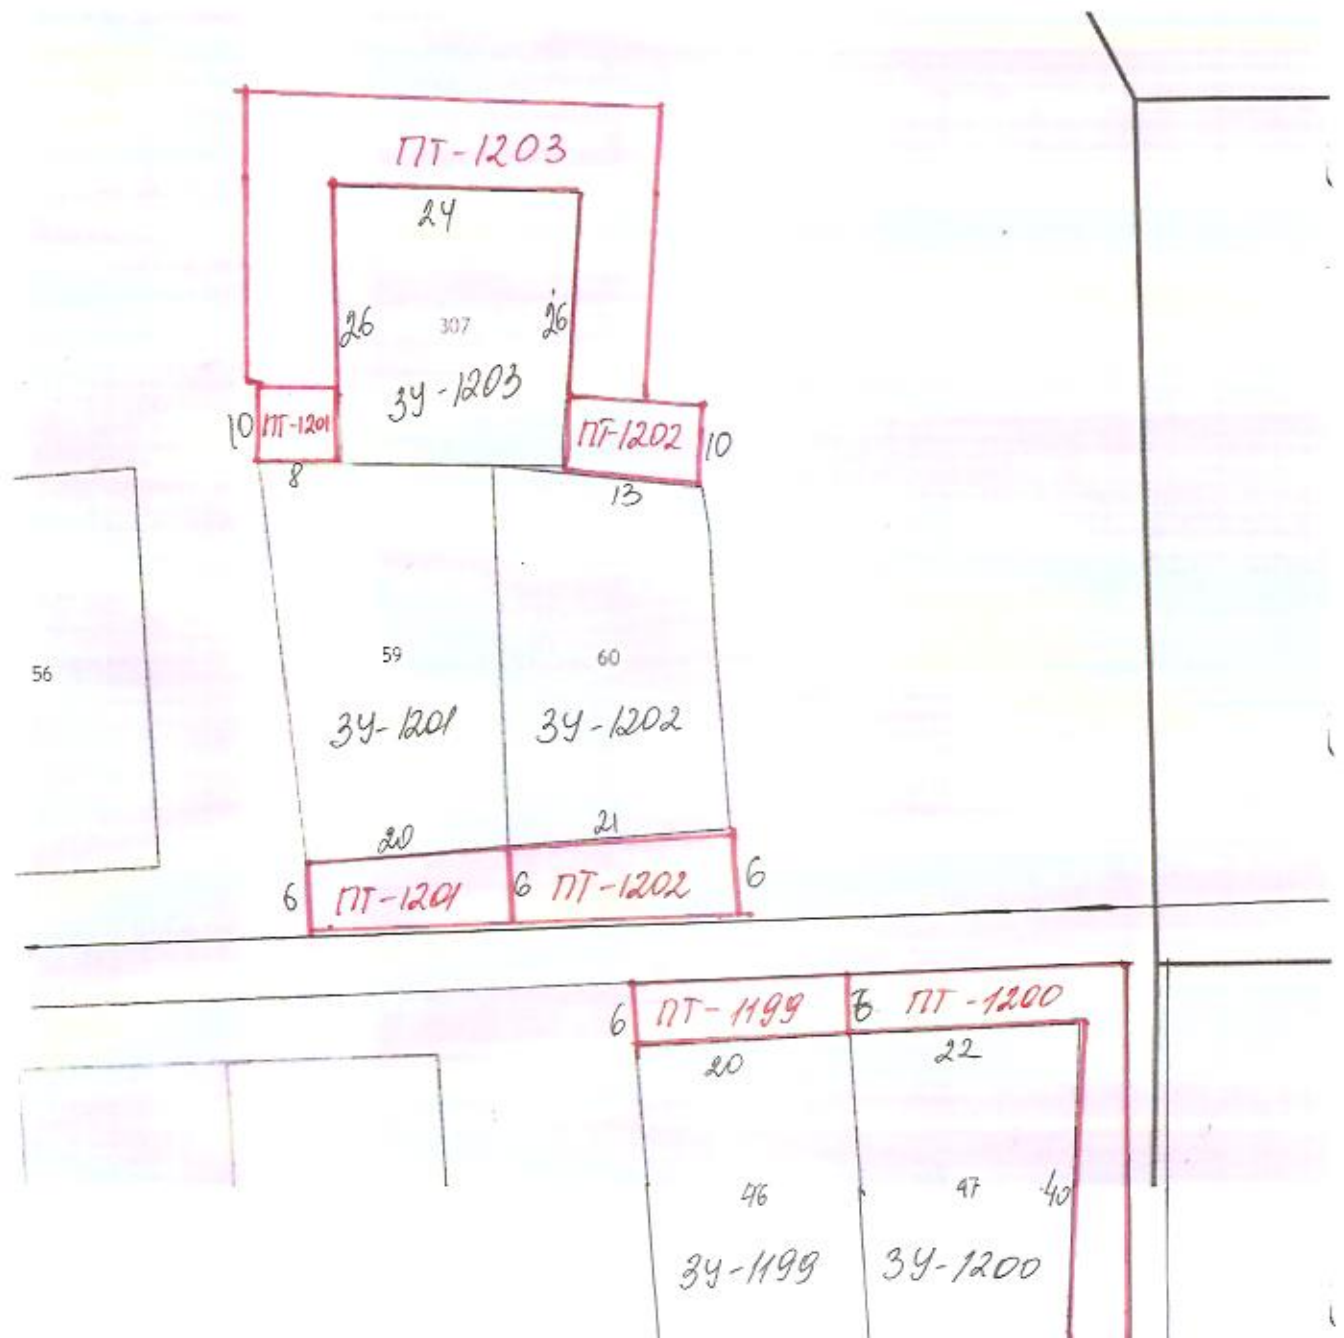

Кадастровый номер земельного участка: 36:10:1000037:307

Площадь прилегающей территории: 760

Адрес: Воронежская область, Калачеевский район, с. Заброды, ул. Дорожная, 34

Кадастровый номер земельного участка: 36:10:1000040:20