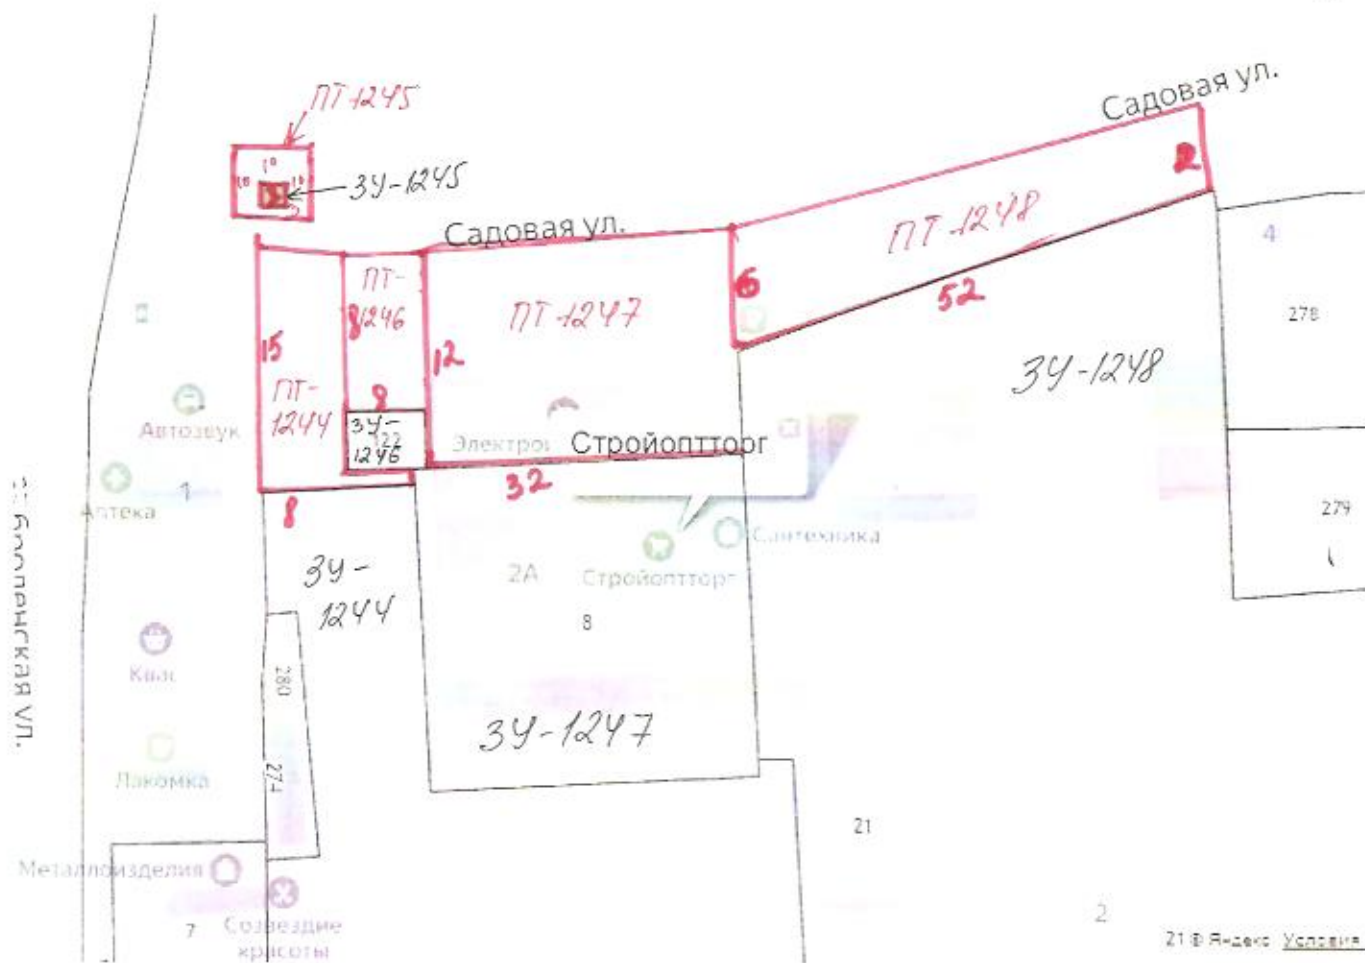

Адрес: Воронежская область, Калачеевский район, с. Заброды, ул. Заброденская, 9а

Кадастровый номер земельного участка: 36:10:1000041:27

Площадь прилегающей территории: 120

Адрес: Воронежская область, Калачеевский район, с. Заброды, ул. Садовая, 2в

Кадастровый номер строения: 36:10:1000041:156

Площадь прилегающей территории: 359

Адрес: Воронежская область, Калачеевский район, с. Заброды, ул. Садовая, 2б

Кадастровый номер земельного участка: 36:10:1000041:122

Площадь прилегающей территории: 64

Адрес: Воронежская область, Калачеевский район, с. Заброды, ул. Садовая, 2а

Кадастровый номер земельного участка: 36:10:1000041:8

Площадь прилегающей территории: 384

Адрес: Воронежская область, Калачеевский район, с. Заброды, ул. Садовая, 2

Кадастровый номер земельного участка: 36:10:1000041:21

Площадь прилегающей территории: 208