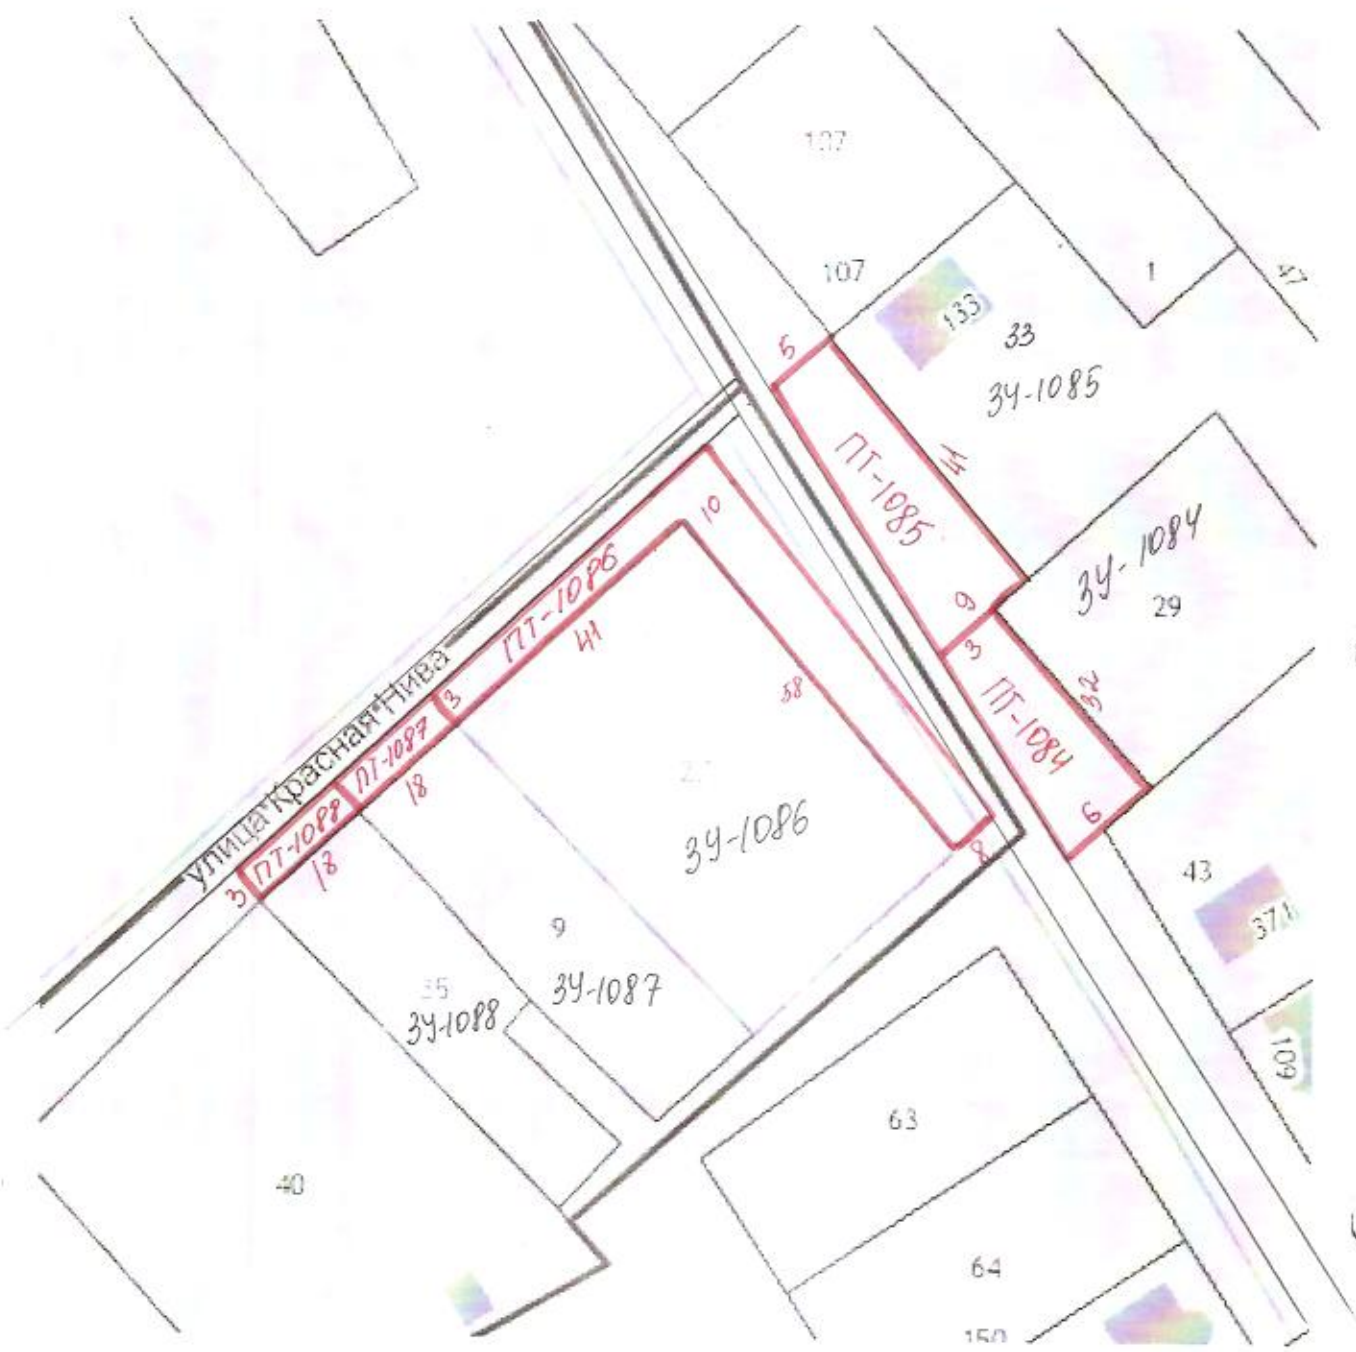

Адрес: Воронежская область, Калачеевский район, с. Заброды, ул. Красная Нива, 16
Кадастровый номер земельного участка: 36:10:1000034:29
Площадь прилегающей территории: 144

Адрес: Воронежская область, Калачеевский район, с. Заброды, ул. Красная Нива, 1а
Кадастровый номер земельного участка: 36:10:1000034:33
Площадь прилегающей территории: 287

Адрес: Воронежская область, Калачеевский район, с. Заброды, ул. Красная Нива, 1
Кадастровый номер земельного участка: 36:10:1000035:27
Площадь прилегающей территории: 642

Адрес: Воронежская область, Калачеевский район, с. Заброды, ул. Красная Нива, 3/1
Кадастровый номер земельного участка: 36:10:1000035:9
Площадь прилегающей территории: 54

Адрес: Воронежская область, Калачеевский район, с. Заброды, ул. Красная Нива, 3/2
Кадастровый номер земельного участка: 36:10:1000035:35
Площадь прилегающей территории: 54